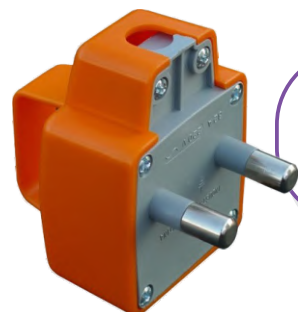

236

FICHA INDUSTRIAL BIPOLAR + TIERRA **32A** - 220V

20 unidades

NARANJA