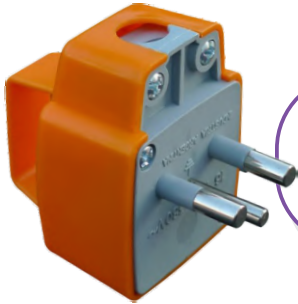

## Línea Industrial

231

FICHA INDUSTRIAL BIPOLAR + TIERRA **16A** - 220V

  
20 unidades

NARANJA

232

FICHA INDUSTRIAL BIPOLAR + TIERRA **16A** - 220V + T

  
20 unidades